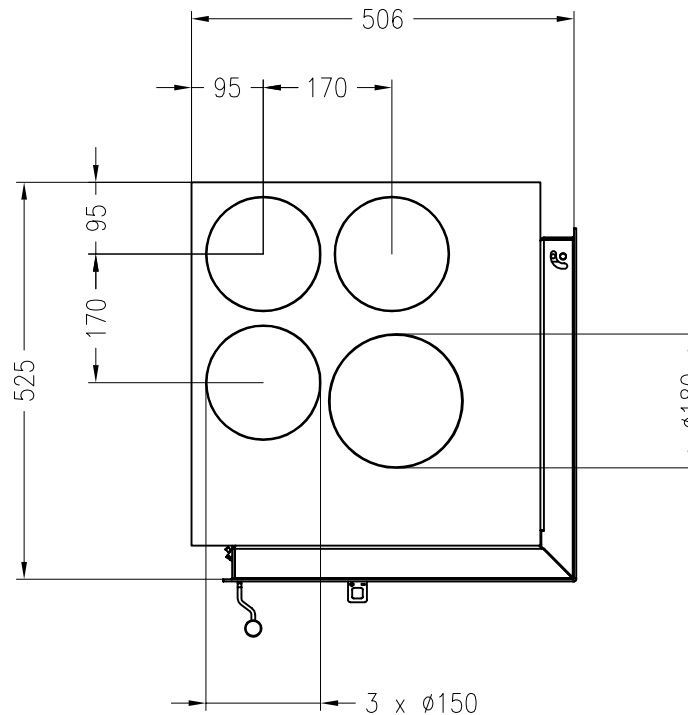

Vita angolo 45/45, DX mit Warmluftmantel
schwenkbar

Stand: 06/2014

Vorderansicht
M~1:20

Seitenansicht
M~1:20

Draufsicht
M~1:10

Alle Abbildungen und Zeichnungen sind urheberrechtlich geschützt.
Verwertung oder Veröffentlichung, auch einzelner Details, nur mit unserer Genehmigung.
Technische Änderungen und Irrtümer vorbehalten.