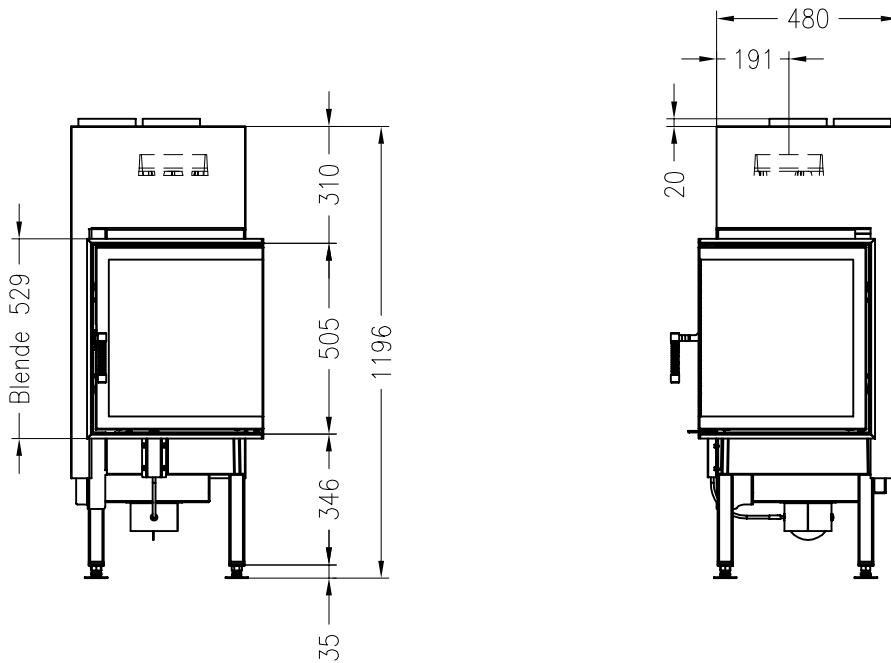

Vita angolo 45/45, DX mit Warmluftmantel
schwenkbar

Stand: 06/2014

Vorderansicht
M~1:20

Seitenansicht
M~1:20

Draufsicht
M~1:10

Alle Abbildungen und Zeichnungen sind urheberrechtlich geschützt.
Verwertung oder Veröffentlichung, auch einzelner Details, nur mit unserer Genehmigung.
Technische Änderungen und Irrtümer vorbehalten.